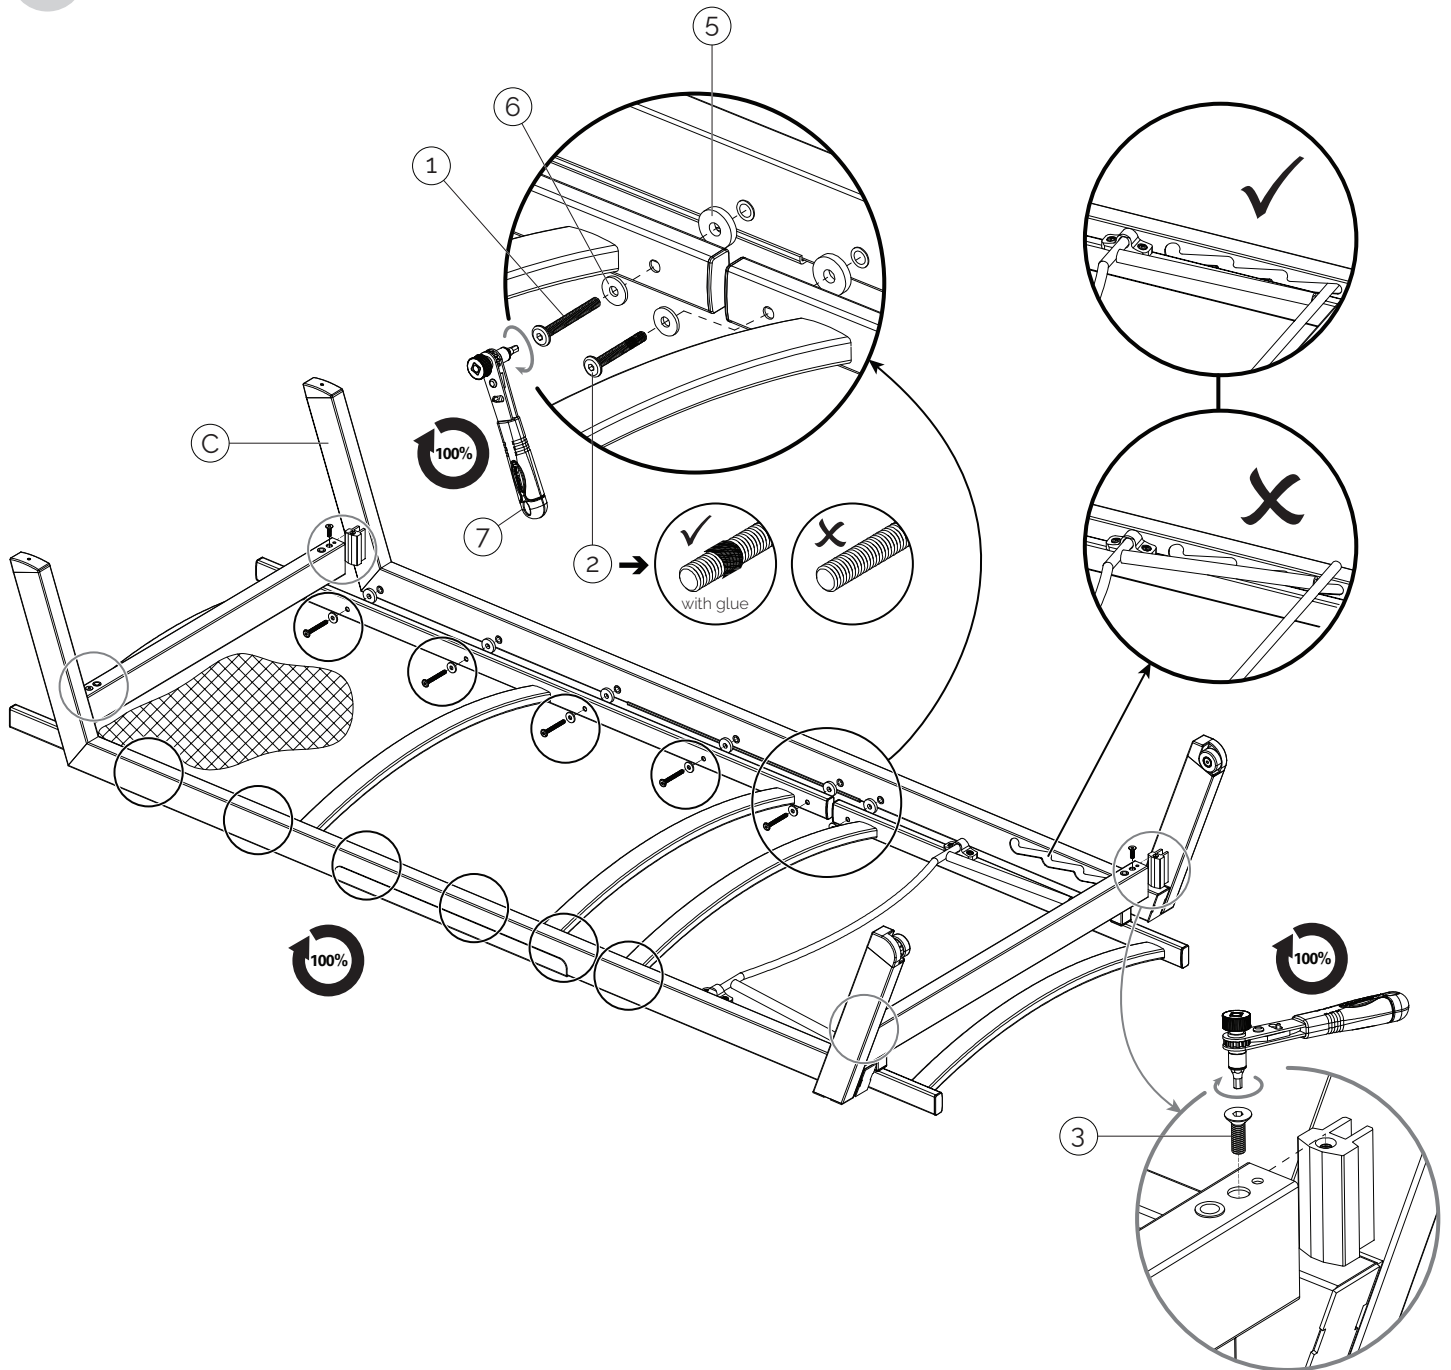

2

① HW-ST-02-032 (6x50) x5	② HW-ST-02-430 (6x45) x1	③ HW-ST-02-069 (6x15) x2	⑤ HW-PL-07-088 (8.5x25x5) x6	⑥ HW-ST-07-132 (6.5x18x2) x6	⑦ HW-MM-18-026 (125) x1