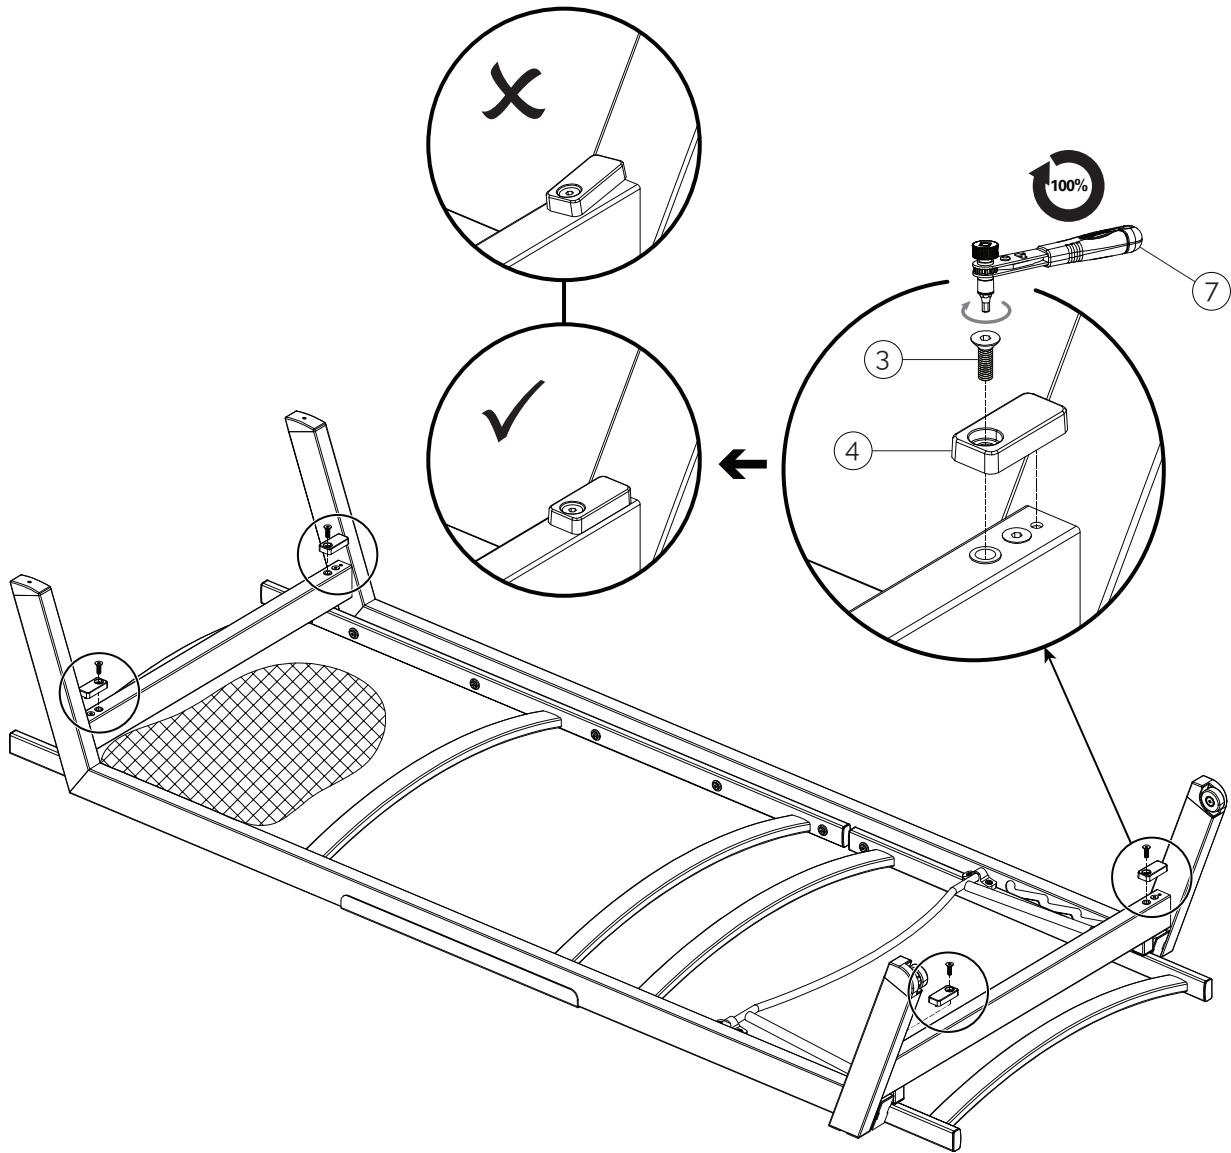

3 HW-ST-02-069 (6x15) x4	4 HW-PL-12-352 (24x51x17) x4	7 HW-MM-18-026 (125) x1